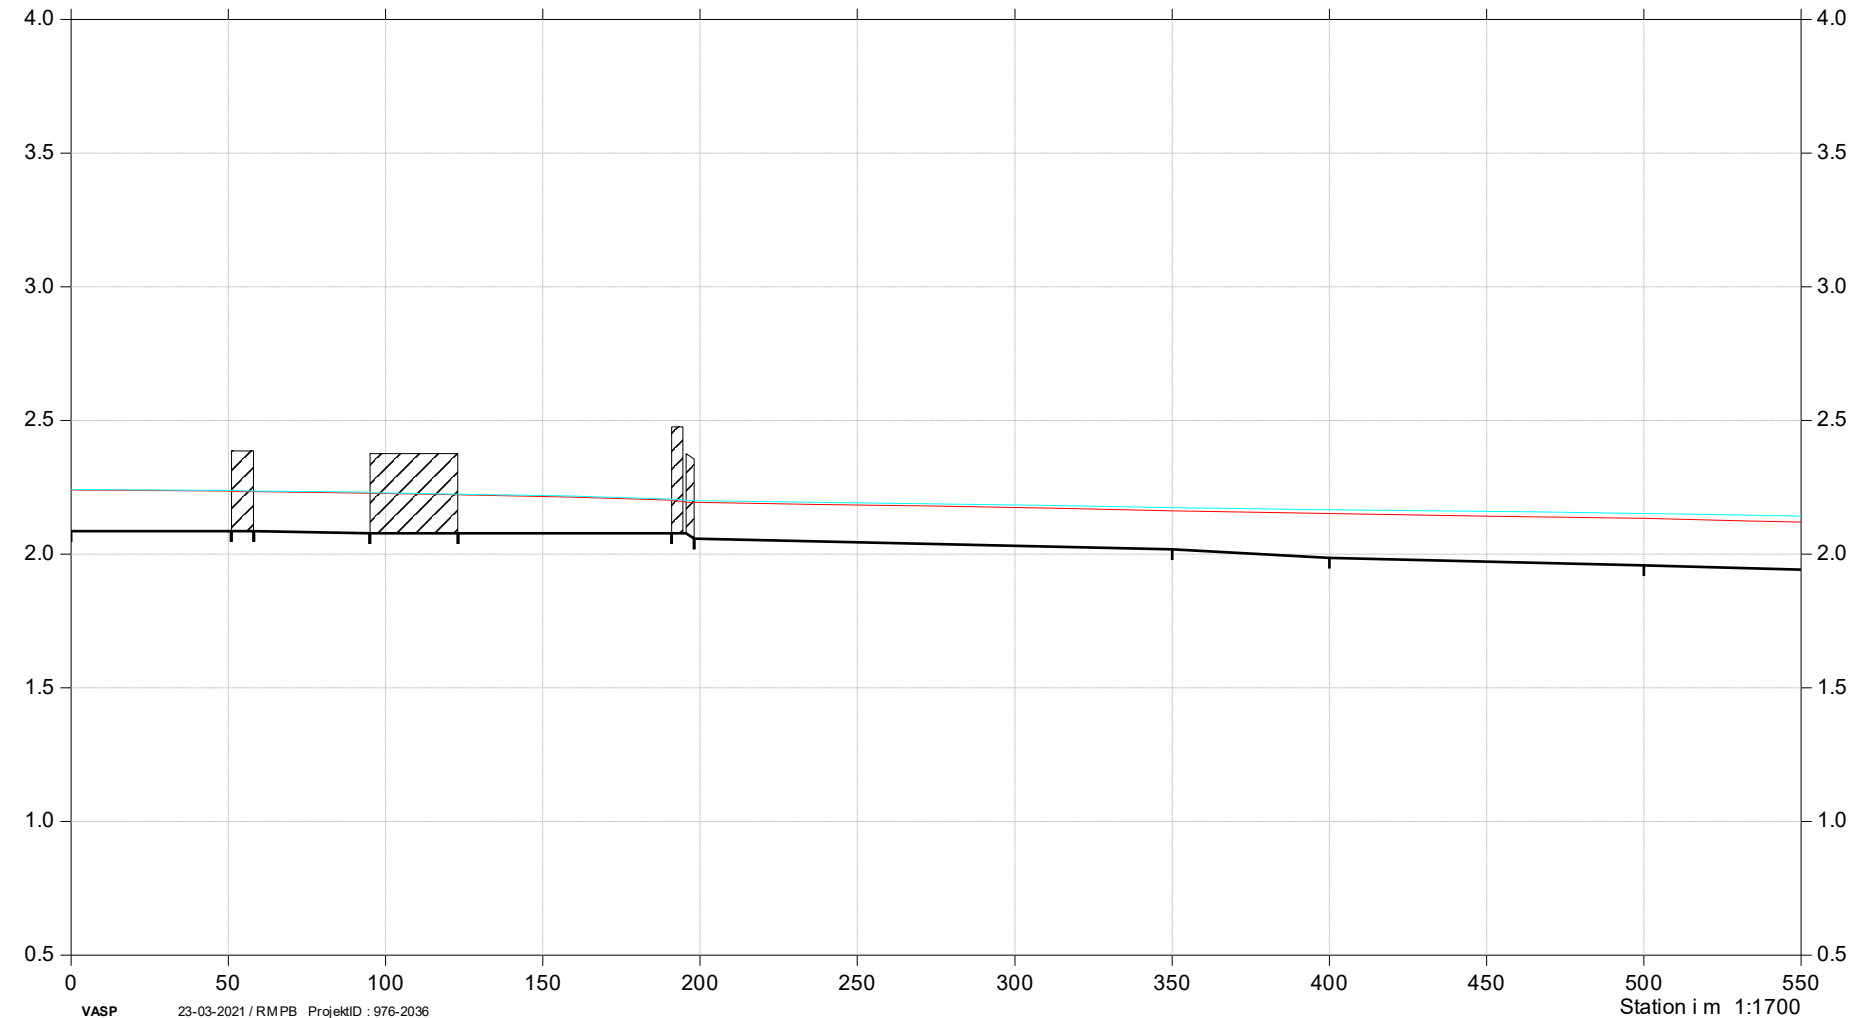

# Lisevangsgrøften

Forældede regulativer

Regulativ vintermedian

Vinter

- Vintermedian
- Regulativ vintermedian
- Reguleringsprojekt 2021

Kote i m DVR90 1:20

# Lisevangsgrøften